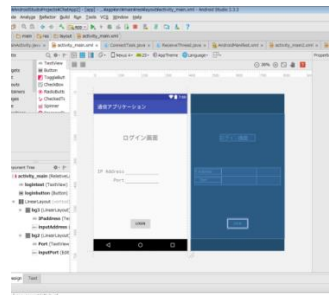

### 【講習概要】

タブレット端末等を用いた生産情報の把握や監視等による生産現場の効率化をめざして、無線 LAN 等による通信の規格や利用方法を理解し、無線機器同士によるデータの送受信等が可能な無線監視制御システムの構築方法を習得することができます。

※写真の RaspberryPi 本体および付属品はお持ち帰りいただけます（受講料に含まれています）。  
タブレット端末は貸出しとなります。