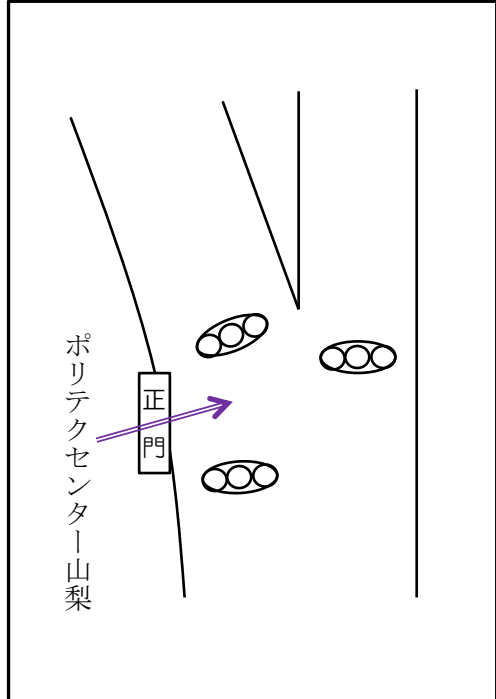

# 喫煙場所及び車両出入口の案内

タバコのポイ捨て厳禁です

**車両の出入口です。**  
正門以外から車両の  
進入はできません。

南門は**出口専用**です。  
車両は「**進入禁止**」

喫煙は、このマークの場所  
でお願いします  
歩行中及び指定場所以外  
**禁煙**

山梨職業能力開発促進センター  
ポリテクセンター山梨

ポリテクセンター山梨の正門付近における交通ルール（南甲府警察署交通課の指導による）

平成28年4月28日

【伊勢通りからの進入（右折）】

【ポリテクセンター山梨からの外出】

【甲府駅方面（平和通り）からの進入】

☆矢印の信号が出ているとき  
直進はOK、**右折は違反**  
☆通常の青信号に変われば  
直進も右折もOK

交差点内に正門があるので、  
信号の制約を受けない  
正門から伊勢通りへもOK

甲府駅方面から入る場合、  
必ず信号に従うこと  
交差点内に入っていて対向車  
が途切れず赤になってから右  
折して入るのはOK