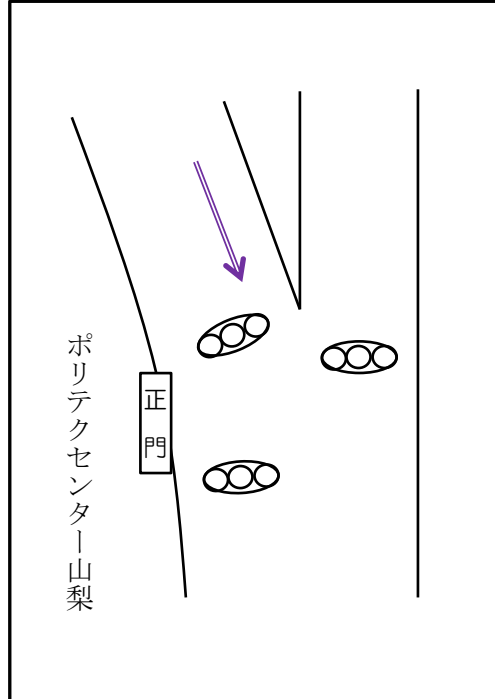

# 喫煙場所及び車両出入口の案内

タバコのポイ捨て厳禁です

**車両の出入口です。**  
正門以外から車両の  
進入はできません。

南門は**出口専用**です。  
車両は「**進入禁止**」

喫煙は、このマークの場所  
でお願いします  
歩行中及び指定場所以外  
**禁煙**

山梨職業能力開発促進センター  
ポリテクセンター山梨

ポリテクセンター山梨の正門付近における交通ルール（南甲府警察署交通課の指導による）

平成28年4月28日

【伊勢通りからの進入（右折）】

【ポリテクセンター山梨からの外出】

【甲府駅方面（平和通り）からの進入】

☆矢印の信号が出ているとき  
直進はOK、**右折は違反**  
☆通常の青信号に変われば  
直進も右折もOK

交差点内に正門があるので、  
信号の制約を受けない  
正門から伊勢通りへもOK

甲府駅方面から入る場合、  
必ず信号に従うこと  
交差点内に入っていて対向車  
が途切れず赤になってから右  
折して入るのはOK