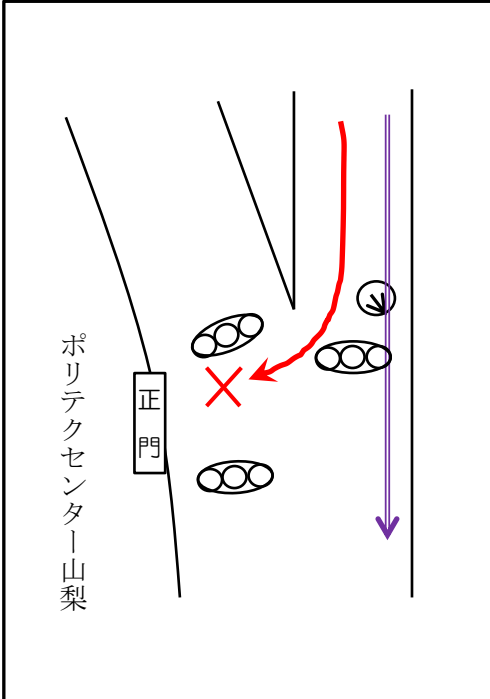

# 喫煙場所及び車両出入口の案内

タバコのポイ捨て厳禁です

**車両の出入口です。**  
正門以外から車両の  
進入はできません。

南門は**出口専用**です。  
車両は「**進入禁止**」

喫煙は、このマークの場所  
でお願いします  
歩行中及び指定場所以外  
**禁煙**

山梨職業能力開発促進センター  
ポリテクセンター山梨

ポリテクセンター山梨の正門付近における交通ルール（南甲府警察署交通課の指導による）

平成28年4月28日

【伊勢通りからの進入（右折）】

【ポリテクセンター山梨からの外出】

【甲府駅方面（平和通り）からの進入】

☆矢印の信号が出ているとき  
直進はOK、**右折は違反**  
☆通常の青信号に変われば  
直進も右折もOK

交差点内に正門があるので、  
信号の制約を受けない  
正門から伊勢通りへもOK

甲府駅方面から入る場合、  
必ず信号に従うこと  
交差点内に入っていて対向車  
が途切れず赤になってから右  
折して入るのはOK