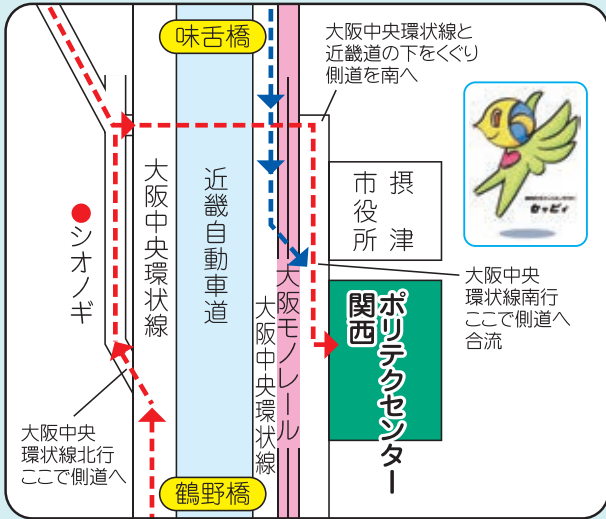

ACCESS

周辺マップ 拡大図

- モノレール『摂津駅』下車 徒歩7分
- J R『千里丘駅』にてバス
- バス JR『千里丘駅』東口バスターミナル『摂津市役所前』下車 徒歩1分
- 地下鉄 谷町線『大日駅』にてモノレール
- 京阪電車『門真市駅』にてモノレール
- 阪急電車『南茨木駅』にてモノレール
- 自動車
 - ・ 北方面からは、中央環状線を南へ。味舌橋を越えて直ぐ側道に出て市役所の前を過ぎて左側へ。
 - ・ 南方面からは、中央環状線を北へ。鳥飼大橋を過ぎ、鶴野橋を越え側道に。