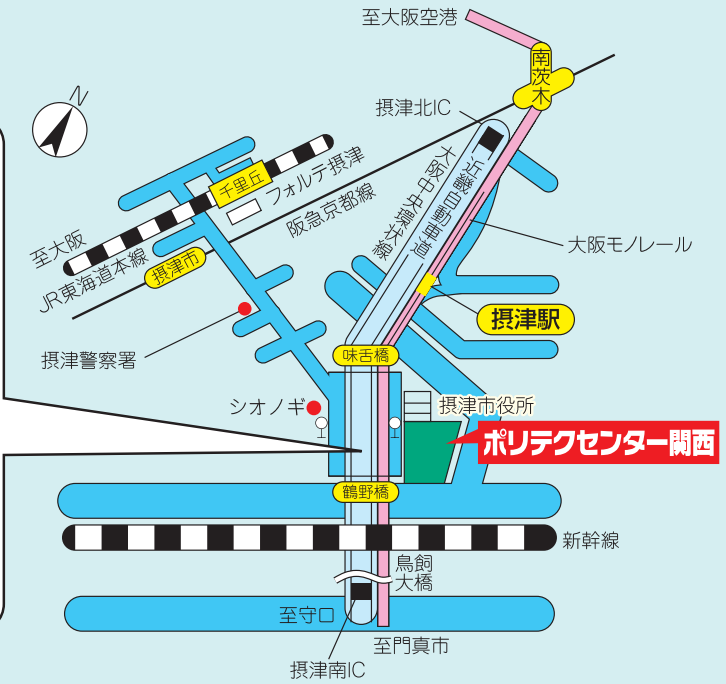

ACCESS

周辺マップ 拡大図

- モノレール『摂津駅』下車 徒歩7分
- J R『千里丘駅』にてバス
- バス JR『千里丘駅』東口バスターミナル『摂津市役所前』下車 徒歩1分
- 地下鉄 谷町線『大日駅』にてモノレール
- 京阪電車『門真市駅』にてモノレール
- 阪急電車『南茨木駅』にてモノレール
- 自動車
 - ・ 北方面からは、中央環状線を南へ。味舌橋を越えて直ぐ側道に出て市役所の前を過ぎて左側へ。
 - ・ 南方面からは、中央環状線を北へ。鳥飼大橋を過ぎ、鶴野橋を越え側道に。