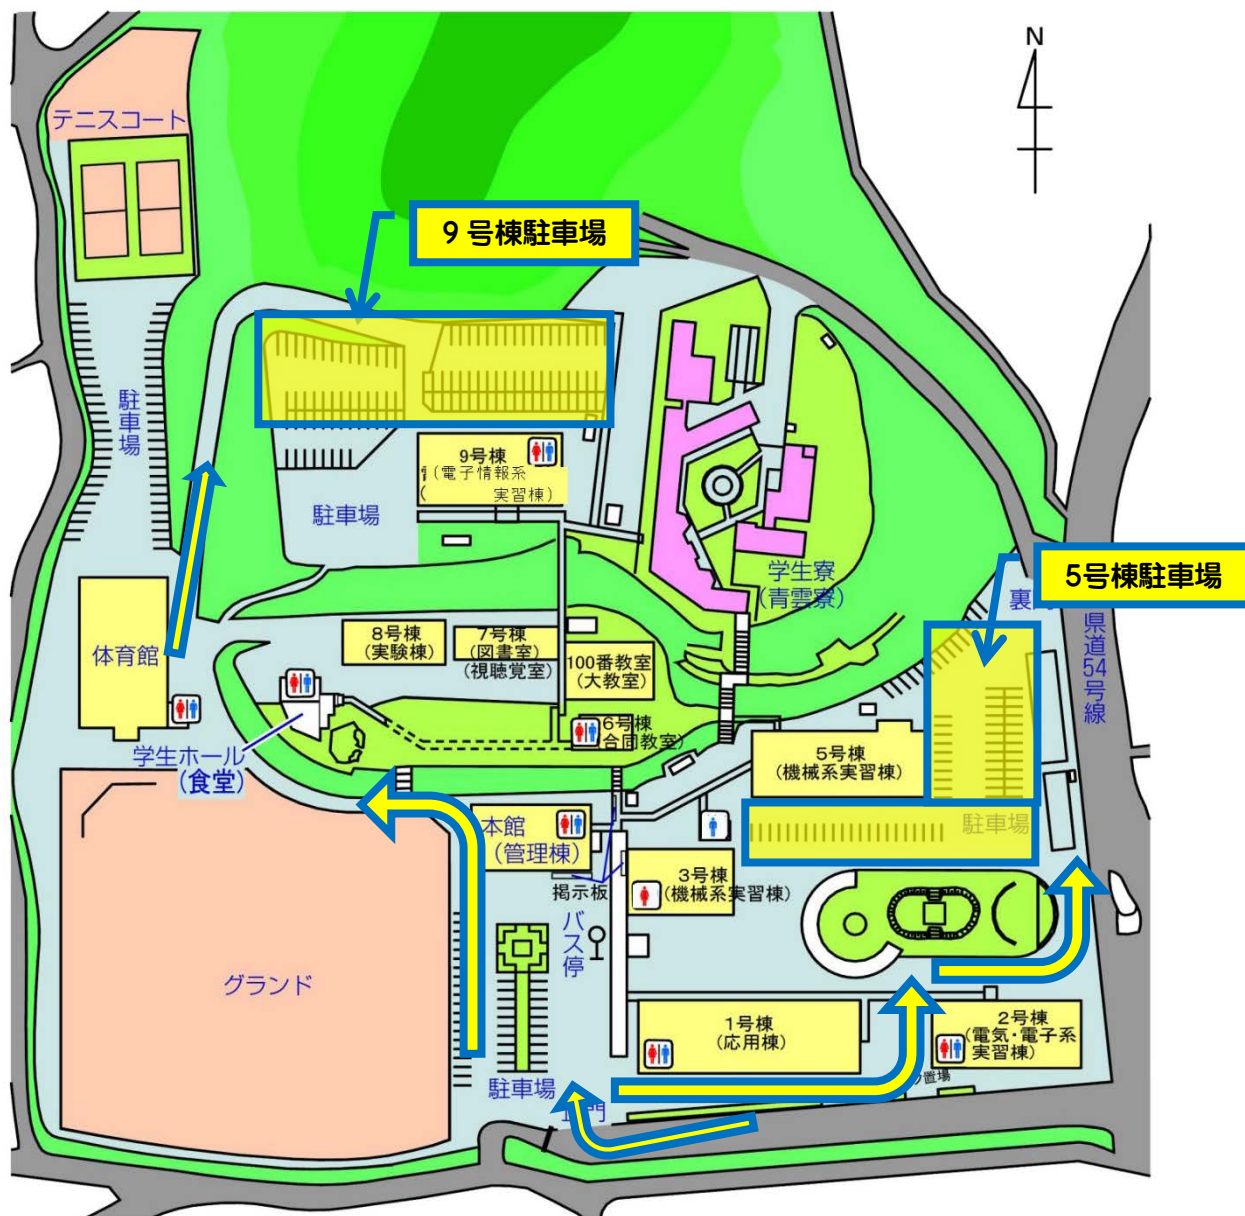

技能検定等の受験者の皆様へ

中国職業能力開発大学校

7/15(日)に実施する駐車場の指定について

7/11(水)より当面の間、中国能開大にボランティアセンターを開設しています。
これにより、本日の技能検定受験者の駐車場については上図の

①5号棟駐車場及び

②9号棟駐車場

の2か所をご利用いただくようお願いいたします。