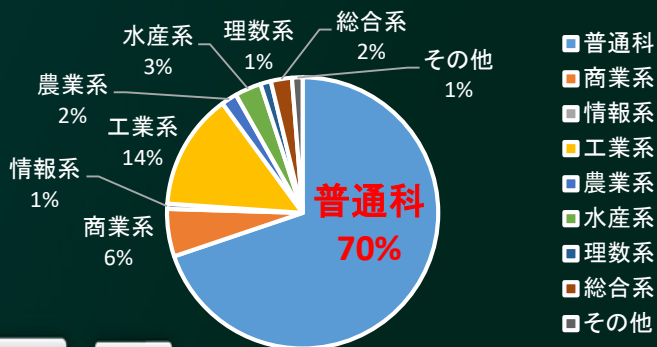

普通科から、ものづくりの道へ

ポリテクカレッジ京都は、工科系短大ですよね？
ものづくりに興味があっても、私みたいな普通科
の高校生には敷居が高いですよね？？

いいえ！
ポリテクカレッジ京都の在校生の多く
は、実は**普通科出身**なんですよ！

ものづくりが好きな人、集まれ！！

当校に入校する生徒の約7割は普通科の出身です！
その他、商業系や水産系など、ものづくりから遠いとイメージしやすい
専門学科の出身者も毎年入校しています。

当校自慢の少人数制教育と充実した設備環境で一から丁寧に指導
し、理系の知識がなくても就職の幅を広げ、そして技術者として活躍
しています！

【参考】過去5カ年の入校生の出身学科の割合

～当校からのメッセージ～

ものづくりに文系や理系は関係ありません！地元で働きたい、就職の幅を広げたい、ものづくりに携わりたい、技術者のプロを目指したい……

そのような志をお持ちのみなさん、まずは当校のオープンキャンパスへぜひお越しください！