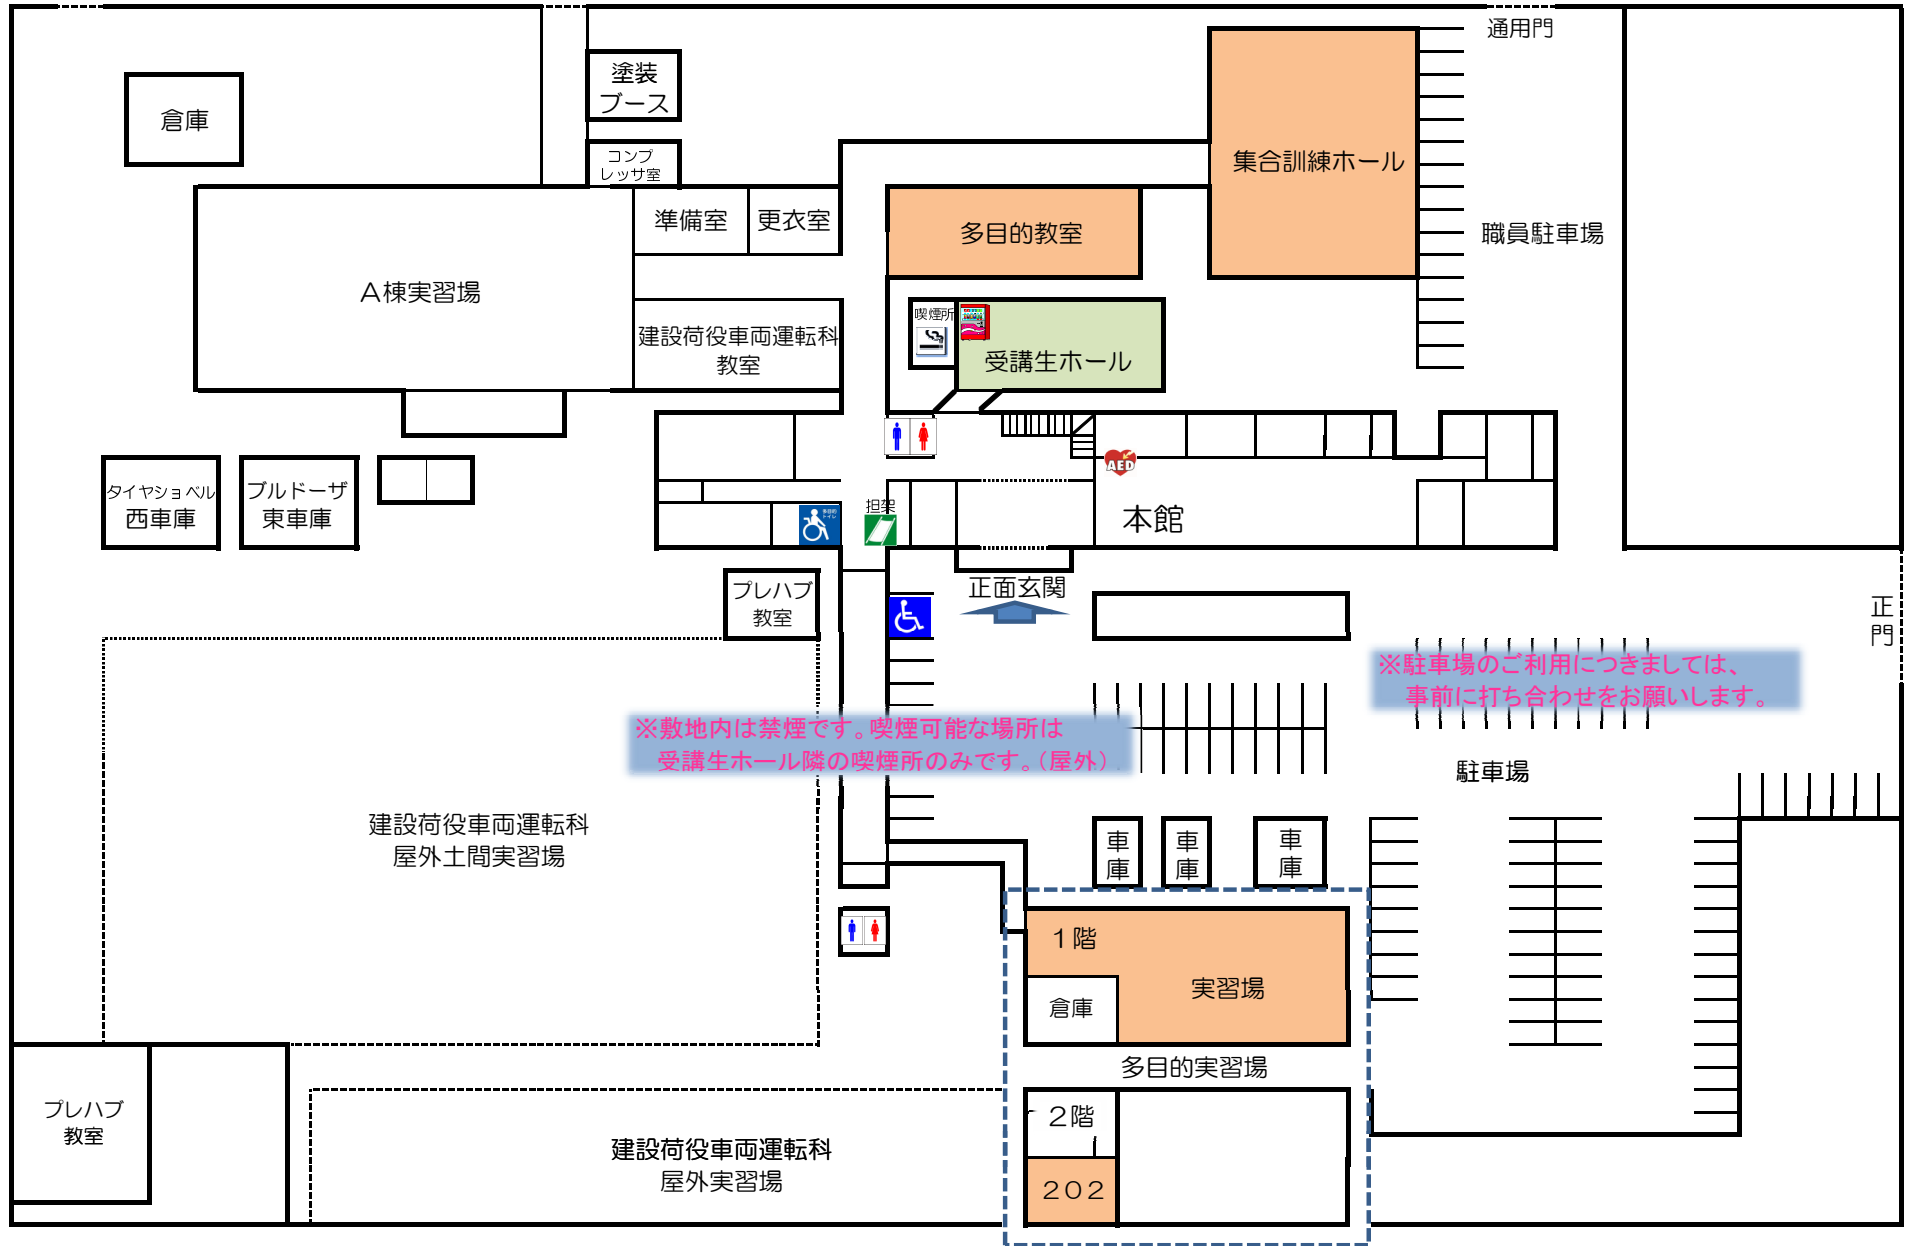

# ポリテクセンター釧路本館案内図

 : ご利用いただける施設

※施設ご利用の際は、ゴミのお持ち帰りをお願いしています。

# ポリテクセンター釧路施設全体図

:ご利用いただける施設

※施設ご利用の際はゴミのお持ち帰りを願っています。