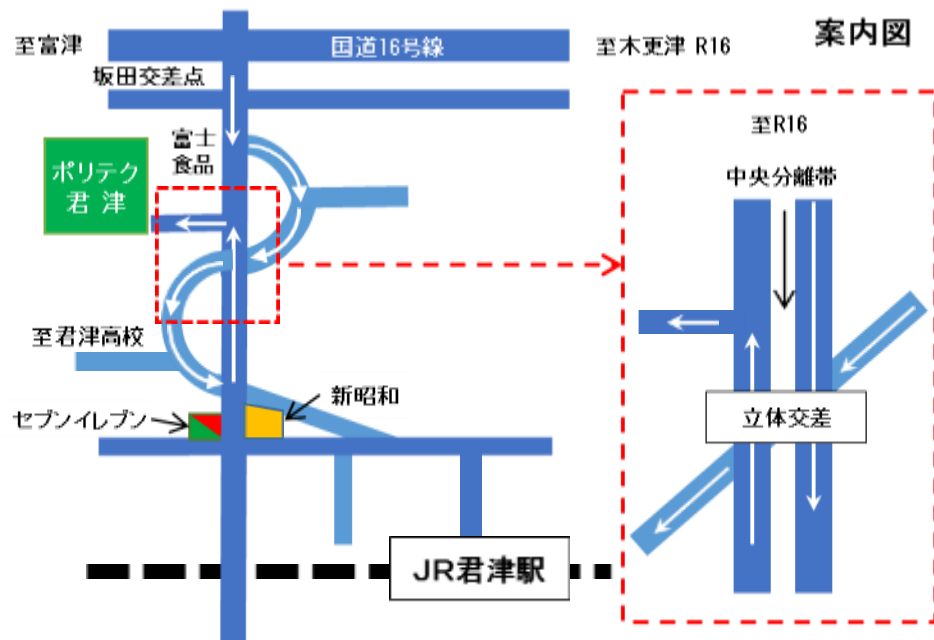

TEL 0439-57-6313 住所 君津市坂田428

URL <http://www3.jeed.or.jp/kimitsu/poly/index.html>

ポリテク君津

検索

## <交通のご案内>