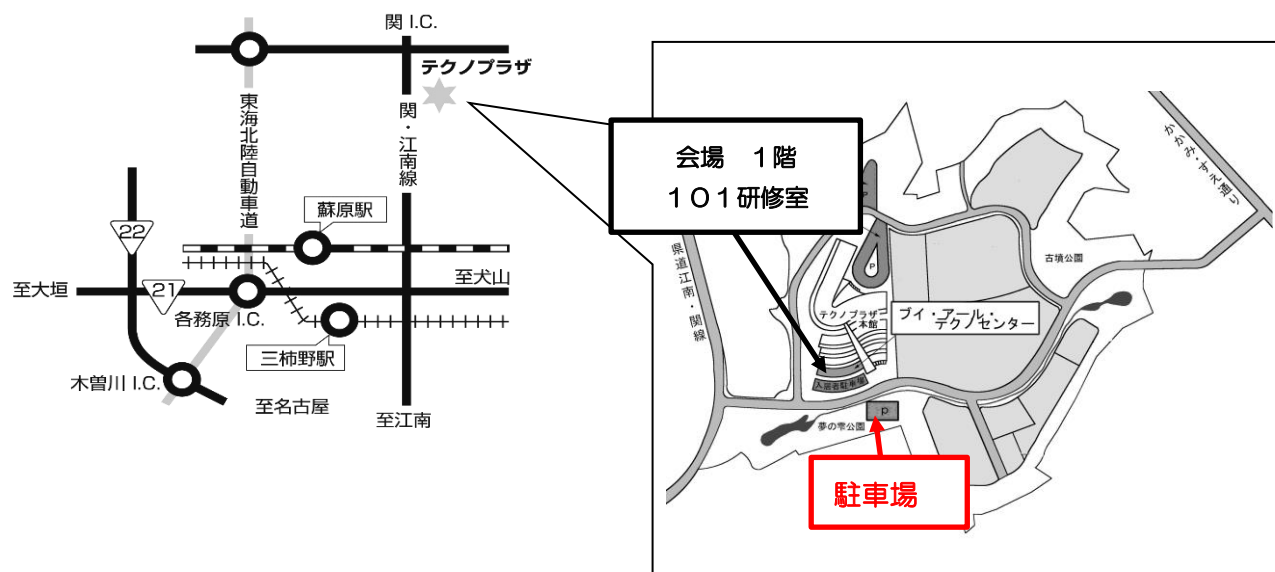

場所：岐阜県各務原市テクノプラザ1-1
テクノプラザ本館 1階 101会議室

<会場地図>

<交通案内>

名鉄各務原線「三柿野駅」より3.8km

岐阜バス：テクノプラザ線

三柿野駅発→テクノプラザ下車（所要時間：約15分）

岐阜バス：尾崎団地線 岐阜バスセンター発→テクノプラザ下車（所要時間：約45分）

ふれあいバス：川島北部線 三柿野駅乗車→テクノプラザ下車（所要時間：約30分）