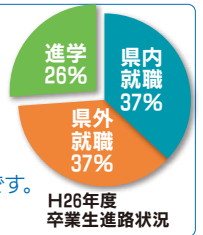

Q 名前が「大学校」となっていますが、一般の大学とどこが違うのですか?

A 一般の大学との違いは、所管官庁と根拠となる法律が異なることです。一般の大学は文部科学省の所管となっています。それ以外の省庁が所管する高等教育機関を「大学校」と呼びます。
当校は、厚生労働省の所管で、運営は独立行政法人高齢・障害・求職者雇用支援機構が行っています。

Q 授業料はどのくらいですか?

A 年間の授業料390,000円になります。入校時の入校料は169,200円です。

Q 学生寮には入ることができますか?

A 空き状況に応じて入寮することができます。入寮希望者が多い場合、選考により入寮者を決めています。
【基本データ】
寮 費：約40,000円
定 員：男子70名/女子9名 全室個室

Q 就職はどのようなところにしているのですか?

A 製造業を中心に、県内・外で活躍しています。主な就職先として、県内では、青森オリンパス㈱、キヤノンプレジジョン㈱、東和電機工業㈱、日本原燃㈱、弘前航空電子㈱。県外では、アイフォーコム㈱、㈱荏原エリオット、ダイハツディーゼル㈱、㈱メイトックフィルダーズです。就職率は5年連続100%です。